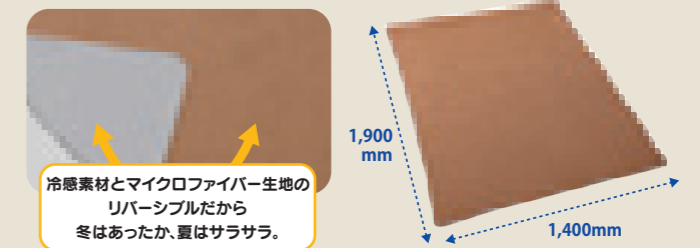

冷感素材とマイクロファイバー生地のリバーシブルだから冬はあったか、夏はサラサラ。

専用ポーチに収納すればクッションとしても使えます。

HINO ロゴのタグが付いています

ひんやり、サラサラの冷感素材を使用。運転席での仮眠や休憩時も、オールシーズン快適に過ごせます。

※写真の小物は撮影用小道具です。商品には含まれません。