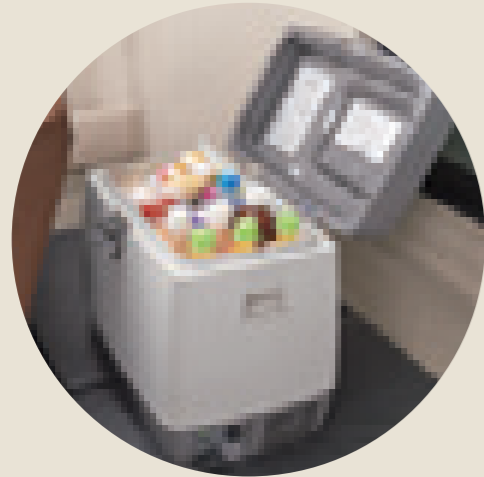

※写真の小物は撮影用小道具です。商品には含まれません。

INTERIOR

飲み物、食材、冷凍食品など、
目的に合わせて使い分けが可能です。

76 ポータブル
温冷凍冷蔵庫

77 冷蔵庫専用
DC/DCコンバーター

78 冷蔵庫専用
ACアダプター

79 冷蔵庫専用
DC対応延長コード

81 汎用灰皿