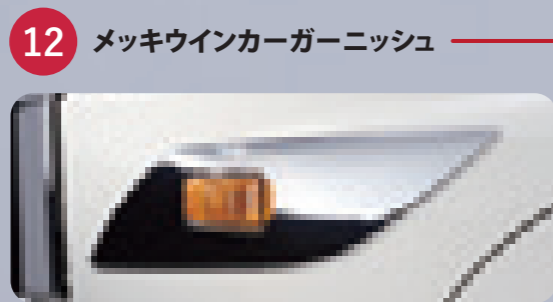

● 販売会社装着 ○ 工場装着 & 販売会社装着

キラリと光るサイドのメッキ品やシャープなエッジが、さまざまな場面で精悍な印象を与えます。

10 メッキフォータガーニッシュ

※フォータガーニッシュ未装着車は取付けできません。

11 メッキ調ドアハンドルカバー

12 メッキウインカーガーニッシュ

13 メッキフェンダー

14 メッキフォータフェンダーカバー

15 メッキドアアウターパネル

※標準ルーフのフルキャブ車には、サイドデフレクターの販売会社装着オプションの設定がありませんのでご注意ください。

18 サイドバイザー

19 ドアエッジプロテクター

※ドアコーナープロテクターとの同時装着はできません。

20 ドアコーナープロテクター

傷つきやすいドアコーナーをガード。デザイン的なアクセントにも。

※ドアエッジプロテクターとの同時装着はできません。