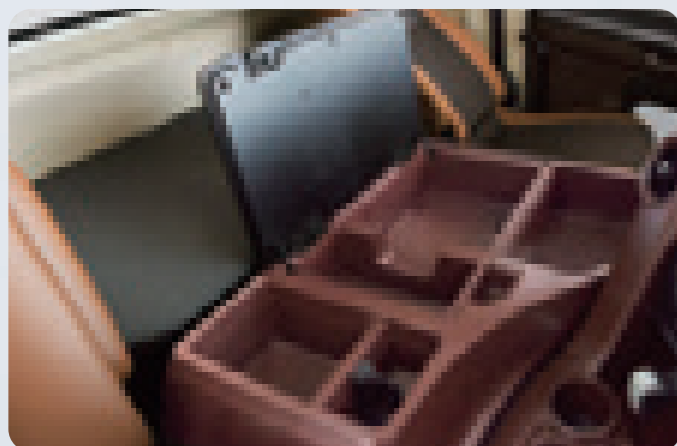

56 大容量コンソール

※スーパーハイレーフ車、センターシート付車には装着できません。