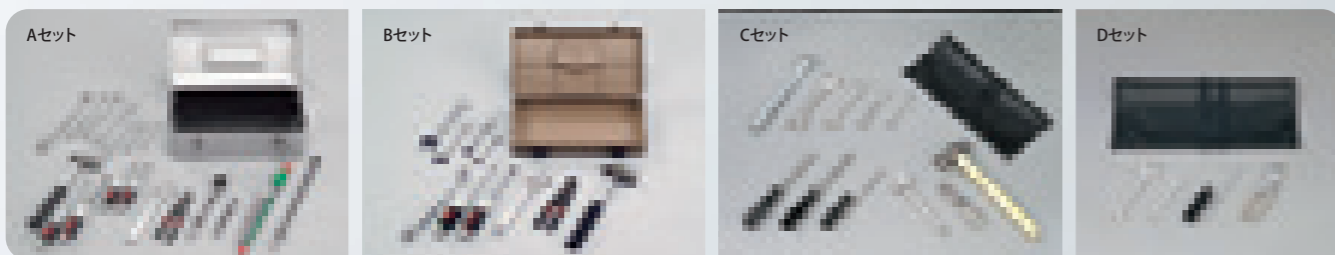

CONVENIENCE 大切な車両のお手入れに、ご準備ください。

100 工具セット