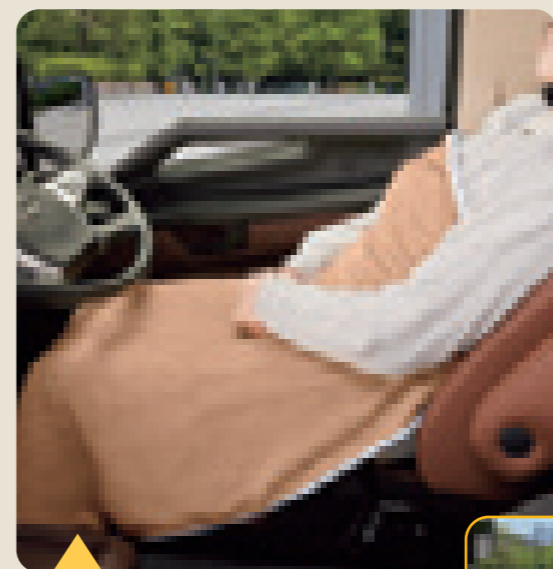

84 リバーシブルブランケット

ベッドスペースでの睡眠時も体にしっかりフィットして、暖かさをキープ。

マイクロファイバー生地はなめらかで、心地よい肌触り。保温性に優れたふわふわ素材です。

スナップボタンを止めれば折り畳みもラクラク