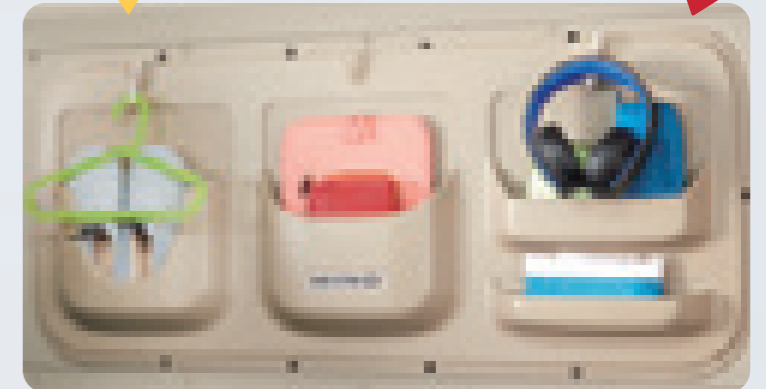

58 リヤウインドポケット

リヤウインド部を有効活用できます。

※バックリムなし車は装着できません。 ※リヤカーテンとの同時装着はできません。
※停車時クーラー (DENSO Everycool) との同時装着は出来ません。

59 フロア&シートバケット

助手席上で!

シートバックで!

使い方、自由自在!

フロア置きで!