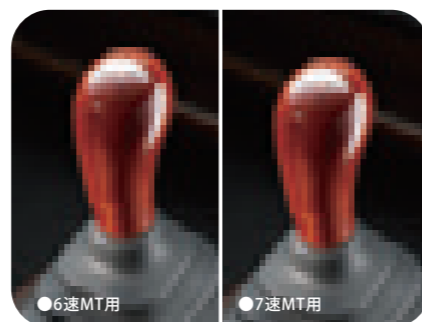

お好みのパネルを
お選びください。

乗るほどに愛着が深まる質感やデザインを
備えたアイテムが、長距離ドライブまでも
快適にアシストしてくれます。

50

ウッドシフトノブ

本物の木ならではの
触感は格別です。